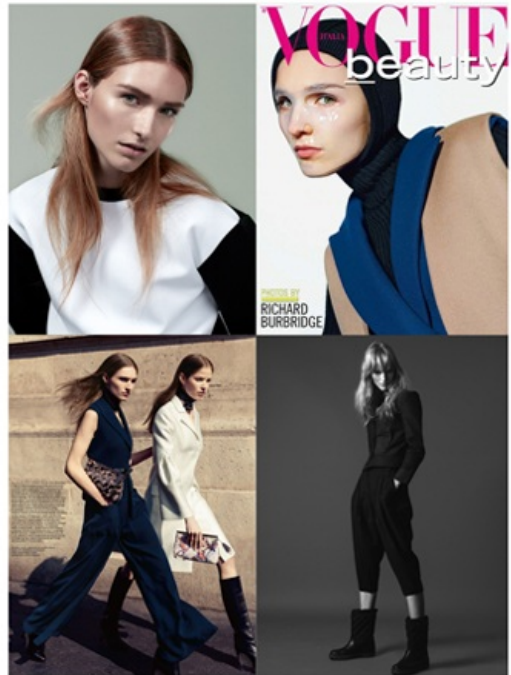

# VIVIEN'S

EST. 1967

## MANUELA FREY

height 180 bust 81 waist 63 hips 86 dress 6 shoe 40 hair white-blonde eyes lt-brown

VIVIEN'S SYDNEY (02) 9326 2700 [nicola@vivienmodels.com.au](mailto:nicola@vivienmodels.com.au)

HEIGHT 180CM BUST 81 WAIST 63 HIPS 86 DRESS 6 SHOE 40